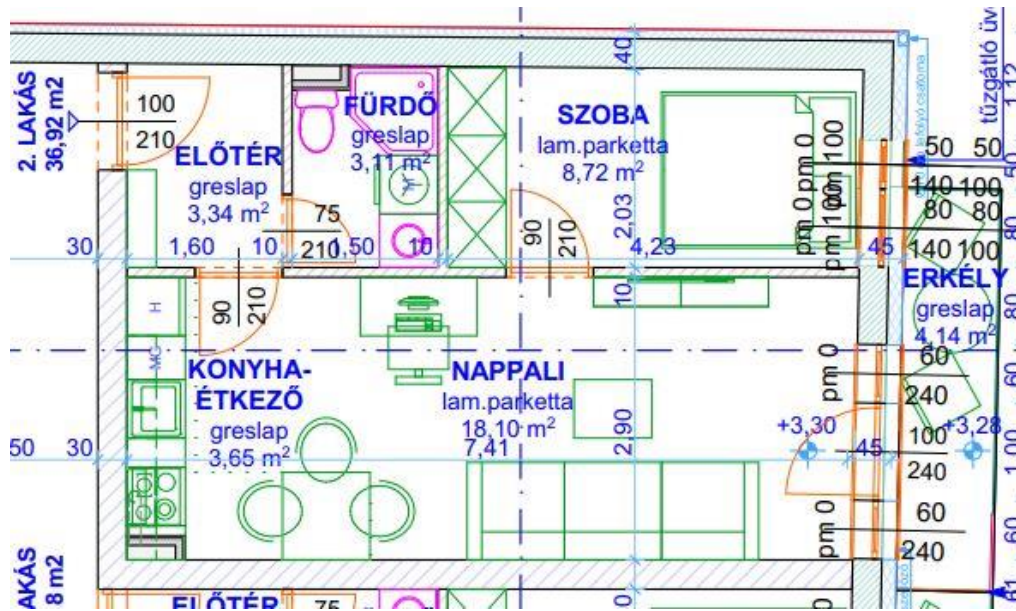

LEHEL UTCA 30. – 1.emelet 2. lakás

2. LAKÁS		
Előtér	3,34	m ²
Fürdő	3,11	m ²
Konyha-étkező	3,65	m ²
Nappali	18,10	m ²
Szoba	8,72	m ²
2. LAKÁS ÖSSZESEN	36,92	m²
Erkély	4,14	m ²

További információ:

Tel.: + 36 70/941-2572