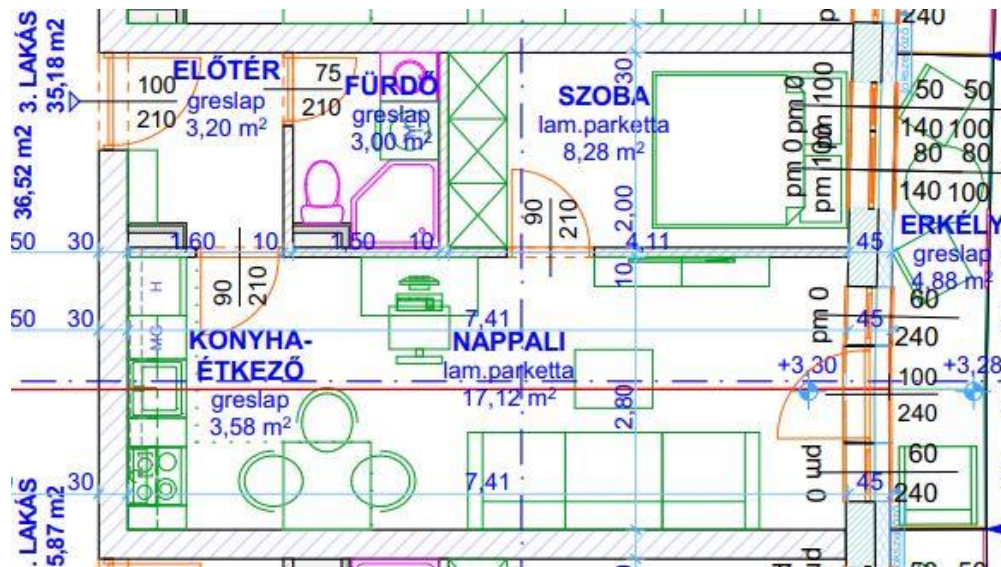

## LEHEL UTCA 30. – 1.emelet 3. lakás

3. LAKÁS		
Előtér	3,20	m <sup>2</sup>
Fürdő	3,00	m <sup>2</sup>
Konyha-étkező	3,58	m <sup>2</sup>
Nappali	17,12	m <sup>2</sup>
Szoba	8,28	m <sup>2</sup>
<b>3. LAKÁS ÖSSZESEN</b>	<b>35,18</b>	<b>m<sup>2</sup></b>
Erkély	4,88	m <sup>2</sup>