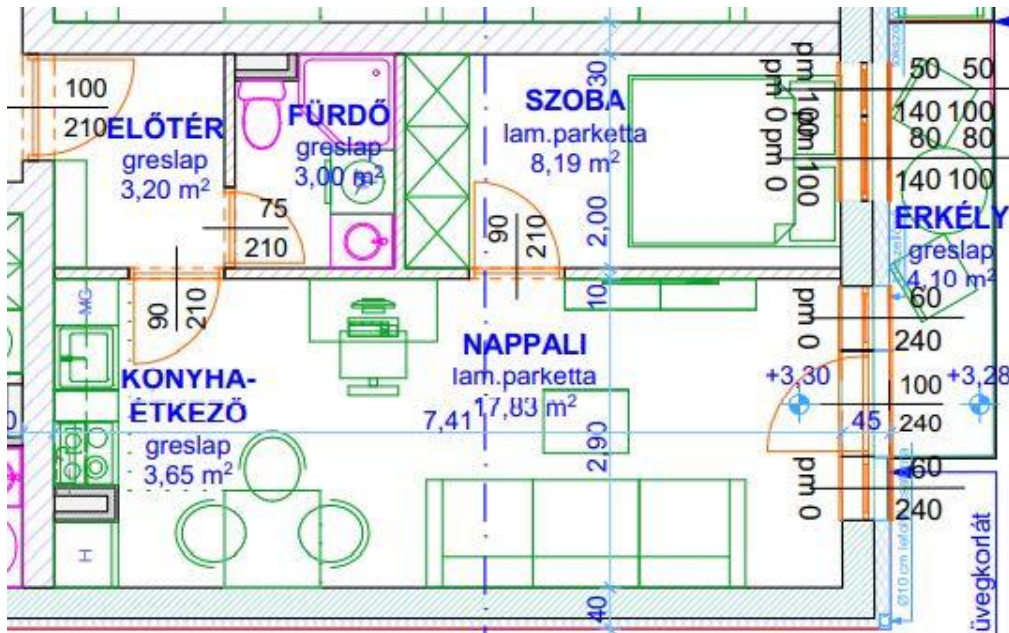

## LEHEL UTCA 30. – 1.emelet 4. lakás

4. LAKÁS		
Előtér	3,20	m <sup>2</sup>
Fürdő	3,00	m <sup>2</sup>
Konyha-étkező	3,65	m <sup>2</sup>
Nappali	17,83	m <sup>2</sup>
Szoba	8,19	m <sup>2</sup>
<b>4. LAKÁS ÖSSZESEN</b>	<b>35,87</b>	<b>m<sup>2</sup></b>
Erkély	4,10	m <sup>2</sup>