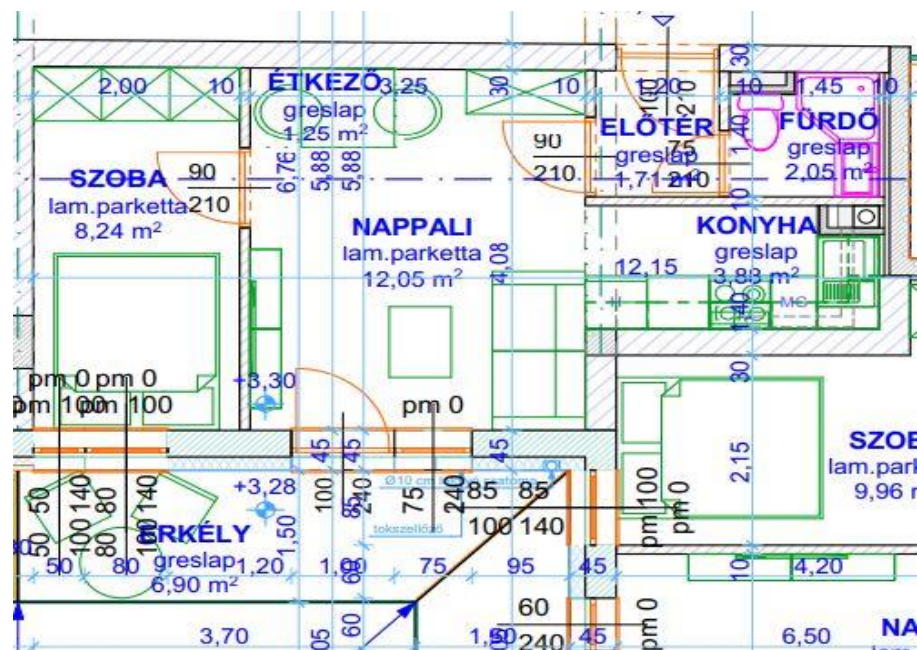

LEHEL UTCA 30. – 1.emelet 7. lakás

7. LAKÁS		
Előtér	1,71	m2
Fürdő	2,05	m2
Konyha	3,88	m2
Étkező	1,25	m2
Nappali	12,05	m2
Szoba	8,24	m2
7. LAKÁS ÖSSZESEN	29,18	m2
Erkély	6,90	m2

• • •
További információ: