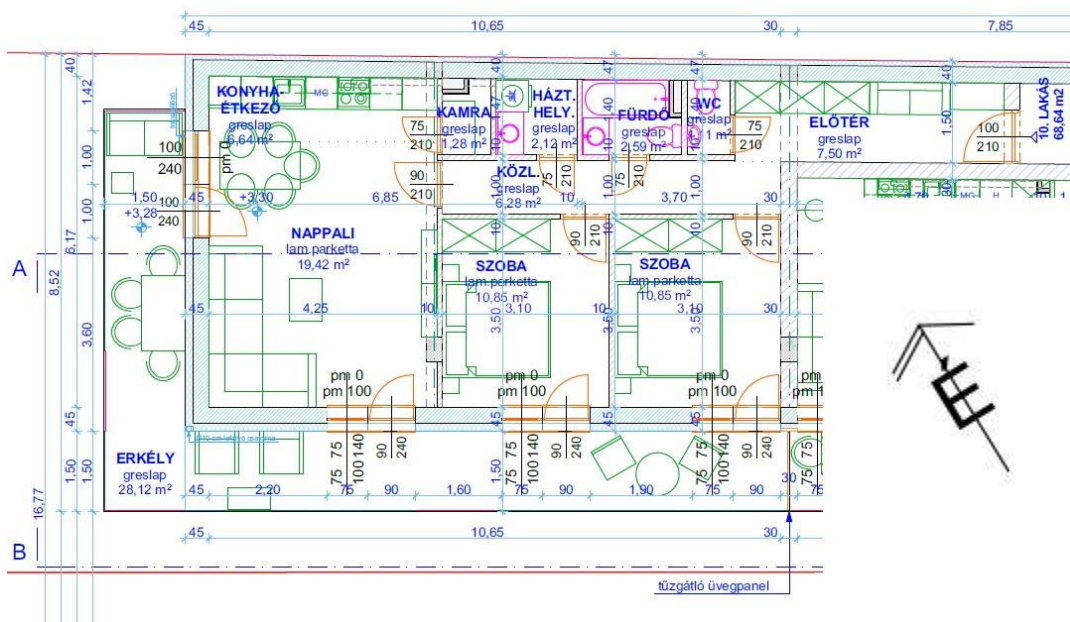

## LEHEL UTCA 30. – 1.emelet 10. lakás

10. LAKÁS		
Előtér	7,50	m <sup>2</sup>
Közlekedő	6,28	m <sup>2</sup>
WC	1,11	m <sup>2</sup>
Fürdő	2,59	m <sup>2</sup>
Házt. Helyiség	2,12	m <sup>2</sup>
Kamra	1,28	m <sup>2</sup>
Konyha-étkező	6,64	m <sup>2</sup>
Nappali	19,42	m <sup>2</sup>
Szoba	10,85	m <sup>2</sup>
Szoba	10,85	m <sup>2</sup>
<b>10. LAKÁS ÖSSZESEN</b>	<b>68,64</b>	<b>m<sup>2</sup></b>
Erkély	28,12	m <sup>2</sup>