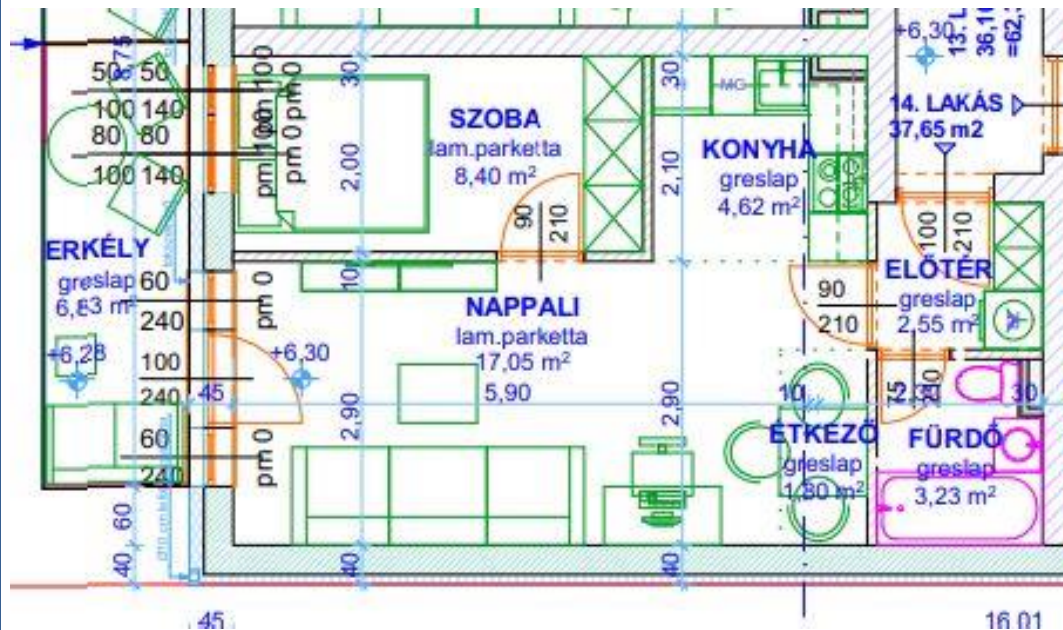

LEHEL UTCA 30. – 2.emelet 14. lakás

14. LAKÁS		
Előtér	2,55	m2
Fürdő	3,23	m2
Konyha	4,62	m2
Étkező	1,80	m2
Nappali	17,05	m2
Szoba	8,40	m2
14. LAKÁS ÖSSZESEN	37,65	m2
Erkély	6,83	m2

• • •
További információ: