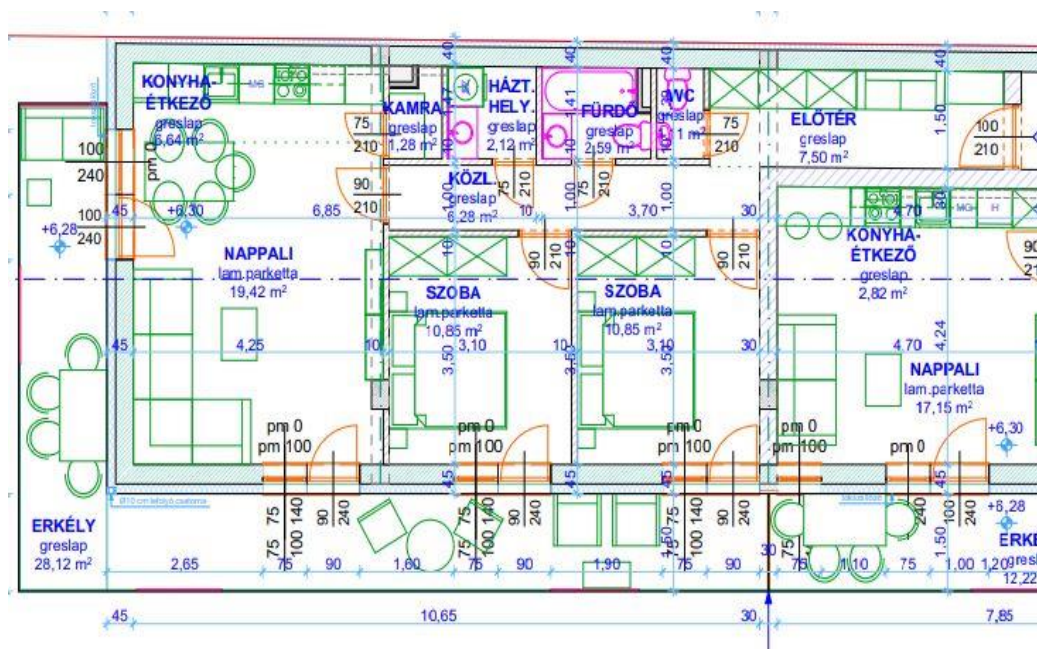

## LEHEL UTCA 30. – 2.emelet 19. lakás

19. LAKÁS		
Előtér	7,50	m2
Közlekedő	6,28	m2
WC	1,11	m2
Fürdő	2,59	m2
Házt. Helyiség	2,12	m2
Kamra	1,28	m2
Konyha-étkező	6,64	m2
Nappali	19,42	m2
Szoba	10,85	m2
Szoba	10,85	m2
<b>19. LAKÁS ÖSSZESEN</b>	<b>68,64</b>	<b>m2</b>
Erkély	28,12	m2